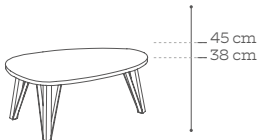

göteborg

•• Afmetingen • Dimensions • Dimensions • Dimensionen

GO.D2
119 x 90 x 48cm

GO.D3
180 x 90 x 48cm

GO.D4
235 x 90 x 48cm

GO.TV2
119 x 56 x 48cm

GO.TV3
180 x 56 x 48cm

GO.TV4
235 x 56 x 48cm

GO.LB3
180 x 73 x 48cm

GO.OPH3
180 x 104 x 35 cm

GO.OPH4
235x 104 x 35 cm

GO.BAR
119 x 134 x 48 cm
met verlichting •
avec éclairage •
with lights •
mit Beleuchtung

GO.BO2
91 x 180 x 48 cm

GO.VIT2
91 x 180 x 48 cm
met verlichting •
avec éclairage •
with lights •
mit Beleuchtung

GO.BO3
136 x 180 x 48 cm

GO.VIT3
136 x 180 x 48 cm
met verlichting •
avec éclairage •
with lights •
mit Beleuchtung

GO.SAL.RO50-H38
 Ø 50 x 38 cm
GO.SAL.RO50-H45
 Ø 50 x 45 cm

GO.SAL.RO80-H38
 Ø 80 x 38 cm
GO.SAL.RO80-H45
 Ø 80 x 45 cm

GO.SAL.RO100-H38
 Ø 100 x 38 cm
GO.SAL.RO100-H45
 Ø 100 x 45 cm

GO.SAL.RO130-H38
 Ø 130 x 38 cm
GO.SAL.RO130-H45
 Ø 130 x 45 cm

GO.SAL.ST90-H38
 90 x 48 x 38 cm
GO.SAL.ST90-H45
 90 x 48 x 45 cm

GO.SAL.ST120-H38
 120 x 75 x 38 cm
GO.SAL.ST120-H45
 120 x 75 x 45 cm