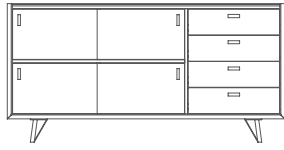

göteborg

•• Afmetingen • Dimensions • Dimensions • Dimensionen

GO.D2
119 x 90 x 48cm

GO.D3
180 x 90 x 48cm

GO.D4
235 x 90 x 48cm

GO.TV2
119 x 56 x 48cm

GO.TV3
180 x 56 x 48cm

GO.TV4
235 x 56 x 48cm

GO.LB3
180 x 73 x 48cm

GO.OPH3
180 x 104 x 35 cm

GO.OPH4
235x 104 x 35 cm

GO.BAR
119 x 134 x 48 cm
met verlichting •
avec éclairage •
with lights •
mit Beleuchtung

GO.BO2
91 x 180 x 48 cm

GO.VIT2
91 x 180 x 48 cm
met verlichting •
avec éclairage •
with lights •
mit Beleuchtung

GO.BO3
136 x 180 x 48 cm

GO.VIT3
136 x 180 x 48 cm
met verlichting •
avec éclairage •
with lights •
mit Beleuchtung

GO.SAL.RO50-H38
 Ø 50 x 38 cm
GO.SAL.RO50-H45
 Ø 50 x 45 cm

GO.SAL.RO80-H38
 Ø 80 x 38 cm
GO.SAL.RO80-H45
 Ø 80 x 45 cm

GO.SAL.RO100-H38
 Ø 100 x 38 cm
GO.SAL.RO100-H45
 Ø 100 x 45 cm

GO.SAL.RO130-H38
 Ø 130 x 38 cm
GO.SAL.RO130-H45
 Ø 130 x 45 cm

GO.SAL.ST90-H38
 90 x 48 x 38 cm
GO.SAL.ST90-H45
 90 x 48 x 45 cm

GO.SAL.ST120-H38
 120 x 75 x 38 cm
GO.SAL.ST120-H45
 120 x 75 x 45 cm