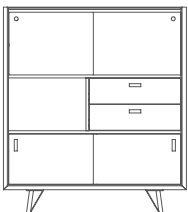

göteborg

•• Afmetingen • Dimensions • Dimensions • Dimensionen

GO.D2
119 x 90 x 48cm

GO.D3
180 x 90 x 48cm

GO.D4
235 x 90 x 48cm

GO.TV2
119 x 56 x 48cm

GO.TV3
180 x 56 x 48cm

GO.TV4
235 x 56 x 48cm

GO.LB3
180 x 73 x 48cm

GO.OPH3
180 x 104 x 35 cm

GO.OPH4
235x 104 x 35 cm

GO.BAR
119 x 134 x 48 cm
met verlichting •
avec éclairage •
with lights •
mit Beleuchtung

GO.BO2
91 x 180 x 48 cm

GO.VIT2
91 x 180 x 48 cm
met verlichting •
avec éclairage •
with lights •
mit Beleuchtung

GO.BO3
136 x 180 x 48 cm

GO.VIT3
136 x 180 x 48 cm
met verlichting •
avec éclairage •
with lights •
mit Beleuchtung

GO.SAL.RO50-H38
 Ø 50 x 38 cm
GO.SAL.RO50-H45
 Ø 50 x 45 cm

GO.SAL.RO80-H38
 Ø 80 x 38 cm
GO.SAL.RO80-H45
 Ø 80 x 45 cm

GO.SAL.RO100-H38
 Ø 100 x 38 cm
GO.SAL.RO100-H45
 Ø 100 x 45 cm

GO.SAL.RO130-H38
 Ø 130 x 38 cm
GO.SAL.RO130-H45
 Ø 130 x 45 cm

GO.SAL.ST90-H38
 90 x 48 x 38 cm
GO.SAL.ST90-H45
 90 x 48 x 45 cm

GO.SAL.ST120-H38
 120 x 75 x 38 cm
GO.SAL.ST120-H45
 120 x 75 x 45 cm