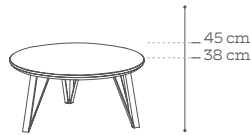

göteborg

•• Afmetingen • Dimensions • Dimensions • Dimensionen

GO.D2
119 x 90 x 48cm

GO.D3
180 x 90 x 48cm

GO.D4
235 x 90 x 48cm

GO.TV2
119 x 56 x 48cm

GO.TV3
180 x 56 x 48cm

GO.TV4
235 x 56 x 48cm

GO.LB3
180 x 73 x 48cm

GO.OPH3
180 x 104 x 35 cm

GO.OPH4
235x 104 x 35 cm

GO.BAR
119 x 134 x 48 cm
met verlichting •
avec éclairage •
with lights •
mit Beleuchtung

GO.BO2
91 x 180 x 48 cm

GO.VIT2
91 x 180 x 48 cm
met verlichting •
avec éclairage •
with lights •
mit Beleuchtung

GO.BO3
136 x 180 x 48 cm

GO.VIT3
136 x 180 x 48 cm
met verlichting •
avec éclairage •
with lights •
mit Beleuchtung

GO.SAL.RO50-H38
 Ø 50 x 38 cm
GO.SAL.RO50-H45
 Ø 50 x 45 cm

GO.SAL.RO80-H38
 Ø 80 x 38 cm
GO.SAL.RO80-H45
 Ø 80 x 45 cm

GO.SAL.RO100-H38
 Ø 100 x 38 cm
GO.SAL.RO100-H45
 Ø 100 x 45 cm

GO.SAL.RO130-H38
 Ø 130 x 38 cm
GO.SAL.RO130-H45
 Ø 130 x 45 cm

GO.SAL.ST90-H38
 90 x 48 x 38 cm
GO.SAL.ST90-H45
 90 x 48 x 45 cm

GO.SAL.ST120-H38
 120 x 75 x 38 cm
GO.SAL.ST120-H45
 120 x 75 x 45 cm