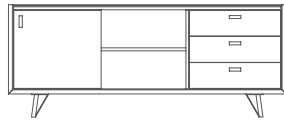

göteborg

•• Afmetingen • Dimensions • Dimensions • Dimensionen

GO.D2
119 x 90 x 48cm

GO.D3
180 x 90 x 48cm

GO.D4
235 x 90 x 48cm

GO.TV2
119 x 56 x 48cm

GO.TV3
180 x 56 x 48cm

GO.TV4
235 x 56 x 48cm

GO.LB3
180 x 73 x 48cm

GO.OPH3
180 x 104 x 35 cm

GO.OPH4
235x 104 x 35 cm

GO.BAR
119 x 134 x 48 cm
met verlichting •
avec éclairage •
with lights •
mit Beleuchtung

GO.BO2
91 x 180 x 48 cm

GO.VIT2
91 x 180 x 48 cm
met verlichting •
avec éclairage •
with lights •
mit Beleuchtung

GO.BO3
136 x 180 x 48 cm

GO.VIT3
136 x 180 x 48 cm
met verlichting •
avec éclairage •
with lights •
mit Beleuchtung

GO.SAL.RO50-H38
 Ø 50 x 38 cm
GO.SAL.RO50-H45
 Ø 50 x 45 cm

GO.SAL.RO80-H38
 Ø 80 x 38 cm
GO.SAL.RO80-H45
 Ø 80 x 45 cm

GO.SAL.RO100-H38
 Ø 100 x 38 cm
GO.SAL.RO100-H45
 Ø 100 x 45 cm

GO.SAL.RO130-H38
 Ø 130 x 38 cm
GO.SAL.RO130-H45
 Ø 130 x 45 cm

GO.SAL.ST90-H38
 90 x 48 x 38 cm
GO.SAL.ST90-H45
 90 x 48 x 45 cm

GO.SAL.ST120-H38
 120 x 75 x 38 cm
GO.SAL.ST120-H45
 120 x 75 x 45 cm