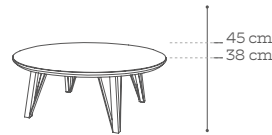

göteborg

•• Afmetingen • Dimensions • Dimensions • Dimensionen

GO.D2
119 x 90 x 48cm

GO.D3
180 x 90 x 48cm

GO.D4
235 x 90 x 48cm

GO.TV2
119 x 56 x 48cm

GO.TV3
180 x 56 x 48cm

GO.TV4
235 x 56 x 48cm

GO.LB3
180 x 73 x 48cm

GO.OPH3
180 x 104 x 35 cm

GO.OPH4
235x 104 x 35 cm

GO.BAR
119 x 134 x 48 cm
met verlichting •
avec éclairage •
with lights •
mit Beleuchtung

GO.BO2
91 x 180 x 48 cm

GO.VIT2
91 x 180 x 48 cm
met verlichting •
avec éclairage •
with lights •
mit Beleuchtung

GO.BO3
136 x 180 x 48 cm

GO.VIT3
136 x 180 x 48 cm
met verlichting •
avec éclairage •
with lights •
mit Beleuchtung

GO.SAL.RO50-H38
 Ø 50 x 38 cm
GO.SAL.RO50-H45
 Ø 50 x 45 cm

GO.SAL.RO80-H38
 Ø 80 x 38 cm
GO.SAL.RO80-H45
 Ø 80 x 45 cm

GO.SAL.RO100-H38
 Ø 100 x 38 cm
GO.SAL.RO100-H45
 Ø 100 x 45 cm

GO.SAL.RO130-H38
 Ø 130 x 38 cm
GO.SAL.RO130-H45
 Ø 130 x 45 cm

GO.SAL.ST90-H38
 90 x 48 x 38 cm
GO.SAL.ST90-H45
 90 x 48 x 45 cm

GO.SAL.ST120-H38
 120 x 75 x 38 cm
GO.SAL.ST120-H45
 120 x 75 x 45 cm