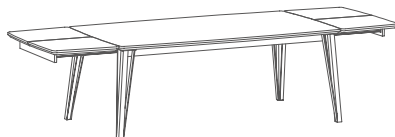

GO.SAL 120-H38
 120 x 70 x 38 cm
GO.SAL 120-H45
 120 x 70 x 45 cm

GO.SAL 130-H38
 130 x 80 x 38 cm
GO.SAL 130-H45
 130 x 80 x 45 cm

LOUNGE 1
 68 x 90 x 78 cm
Back cushion
 60 x 46 x 13 cm
Seat cushion
 60 x 66 x 17 cm

LOUNGE 2
 128 x 90 x 78 cm
Back cushion
 2x (60 x 46 x 13 cm)
Seat cushion
 2x (60 x 66 x 17 cm)

LOUNGE 2,5
 158 x 90 x 78 cm
Back cushion
 2x (76 x 46 x 13 cm)
Seat cushion
 2x (76 x 66 x 17 cm)

**DECORATION
 PILLOW**
 45 x 45 cm

GO.ST

GO.TA.RO100
Ø 100 x 75 cm

GO.TA.RO130
Ø 130 x 75 cm

GO.TA130FIX
130 x 80 x 75 cm

GO.TA160FIX
160 x 98 x 75 cm

GO.TA200FIX
200 x 98 x 75 cm

GO.TA240FIX
240 x 98 x 75 cm

GO.TA160/215
160/215 x 98 x 75 cm

GO.TA200/310
200/310 x 98 x 75 cm

GO.TA240/350
240/350 x 98 x 75 cm