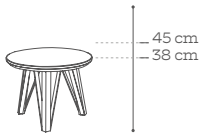

göteborg

•• Afmetingen • Dimensions • Dimensions • Dimensionen

GO.D2
119 x 90 x 48cm

GO.D3
180 x 90 x 48cm

GO.D4
235 x 90 x 48cm

GO.TV2
119 x 56 x 48cm

GO.TV3
180 x 56 x 48cm

GO.TV4
235 x 56 x 48cm

GO.LB3
180 x 73 x 48cm

GO.OPH3
180 x 104 x 35 cm

GO.OPH4
235x 104 x 35 cm

GO.BAR
119 x 134 x 48 cm
met verlichting •
avec éclairage •
with lights •
mit Beleuchtung

GO.BO2
91 x 180 x 48 cm

GO.VIT2
91 x 180 x 48 cm
met verlichting •
avec éclairage •
with lights •
mit Beleuchtung

GO.BO3
136 x 180 x 48 cm

GO.VIT3
136 x 180 x 48 cm
met verlichting •
avec éclairage •
with lights •
mit Beleuchtung

GO.SAL.RO50-H38
 Ø 50 x 38 cm
GO.SAL.RO50-H45
 Ø 50 x 45 cm

GO.SAL.RO80-H38
 Ø 80 x 38 cm
GO.SAL.RO80-H45
 Ø 80 x 45 cm

GO.SAL.RO100-H38
 Ø 100 x 38 cm
GO.SAL.RO100-H45
 Ø 100 x 45 cm

GO.SAL.RO130-H38
 Ø 130 x 38 cm
GO.SAL.RO130-H45
 Ø 130 x 45 cm

GO.SAL.ST90-H38
 90 x 48 x 38 cm
GO.SAL.ST90-H45
 90 x 48 x 45 cm

GO.SAL.ST120-H38
 120 x 75 x 38 cm
GO.SAL.ST120-H45
 120 x 75 x 45 cm