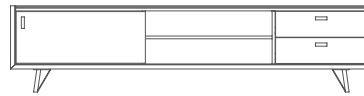

göteborg

•• Afmetingen • Dimensions • Dimensions • Dimensionen

GO.D2
119 x 90 x 48cm

GO.D3
180 x 90 x 48cm

GO.D4
235 x 90 x 48cm

GO.TV2
119 x 56 x 48cm

GO.TV3
180 x 56 x 48cm

GO.TV4
235 x 56 x 48cm

GO.LB3
180 x 73 x 48cm

GO.OPH3
180 x 104 x 35 cm

GO.OPH4
235x 104 x 35 cm

GO.BAR
119 x 134 x 48 cm
met verlichting •
avec éclairage •
with lights •
mit Beleuchtung

GO.BO2
91 x 180 x 48 cm

GO.VIT2
91 x 180 x 48 cm
met verlichting •
avec éclairage •
with lights •
mit Beleuchtung

GO.BO3
136 x 180 x 48 cm

GO.VIT3
136 x 180 x 48 cm
met verlichting •
avec éclairage •
with lights •
mit Beleuchtung

GO.SAL.RO50-H38
 Ø 50 x 38 cm
GO.SAL.RO50-H45
 Ø 50 x 45 cm

GO.SAL.RO80-H38
 Ø 80 x 38 cm
GO.SAL.RO80-H45
 Ø 80 x 45 cm

GO.SAL.RO100-H38
 Ø 100 x 38 cm
GO.SAL.RO100-H45
 Ø 100 x 45 cm

GO.SAL.RO130-H38
 Ø 130 x 38 cm
GO.SAL.RO130-H45
 Ø 130 x 45 cm

GO.SAL.ST90-H38
 90 x 48 x 38 cm
GO.SAL.ST90-H45
 90 x 48 x 45 cm

GO.SAL.ST120-H38
 120 x 75 x 38 cm
GO.SAL.ST120-H45
 120 x 75 x 45 cm