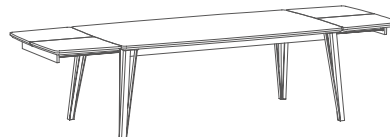

GO.LB3
180 x 73 x 48cm

GO.OPH3
180 x 104 x 35 cm

GO.OPH4
235x 104 x 35 cm

GO.BAR
119 x 134 x 48 cm
met verlichting •
avec éclairage •
with lights •
mit Beleuchtung

GO.BO2
91 x 180 x 48 cm

GO.VIT2
91 x 180 x 48 cm
met verlichting •
avec éclairage •
with lights •
mit Beleuchtung

LOUNGE 2
 128 x 90 x 78 cm
Back cushion
 2x (60 x 46 x 13 cm)
Seat cushion
 2x (60 x 66 x 17 cm)

LOUNGE 2,5
 158 x 90 x 78 cm
Back cushion
 2x (76 x 46 x 13 cm)
Seat cushion
 2x (76 x 66 x 17 cm)

**DECORATION
 PILLOW**
 45 x 45 cm

GO.ST

GO.TA.RO100
Ø 100 x 75 cm

GO.TA.RO130
Ø 130 x 75 cm

GO.TA130FIX
130 x 80 x 75 cm

GO.TA160FIX
160 x 98 x 75 cm

GO.TA200FIX
200 x 98 x 75 cm

GO.TA240FIX
240 x 98 x 75 cm

GO.TA160/215
160/215 x 98 x 75 cm

GO.TA200/310
200/310 x 98 x 75 cm

GO.TA240/350
240/350 x 98 x 75 cm