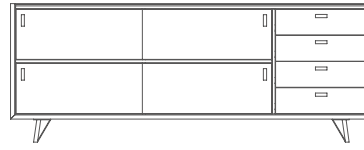

göteborg

•• Afmetingen • Dimensions • Dimensions • Dimensionen

GO.D2
119 x 90 x 48cm

GO.D3
180 x 90 x 48cm

GO.D4
235 x 90 x 48cm

GO.TV2
119 x 56 x 48cm

GO.TV3
180 x 56 x 48cm

GO.TV4
235 x 56 x 48cm

GO.LB3
180 x 73 x 48cm

GO.OPH3
180 x 104 x 35 cm

GO.OPH4
235x 104 x 35 cm

GO.BAR
119 x 134 x 48 cm
met verlichting •
avec éclairage •
with lights •
mit Beleuchtung

GO.BO2
91 x 180 x 48 cm

GO.VIT2
91 x 180 x 48 cm
met verlichting •
avec éclairage •
with lights •
mit Beleuchtung

GO.BO3
136 x 180 x 48 cm

GO.VIT3
136 x 180 x 48 cm
met verlichting •
avec éclairage •
with lights •
mit Beleuchtung

GO.SAL.RO50-H38
 Ø 50 x 38 cm
GO.SAL.RO50-H45
 Ø 50 x 45 cm

GO.SAL.RO80-H38
 Ø 80 x 38 cm
GO.SAL.RO80-H45
 Ø 80 x 45 cm

GO.SAL.RO100-H38
 Ø 100 x 38 cm
GO.SAL.RO100-H45
 Ø 100 x 45 cm

GO.SAL.RO130-H38
 Ø 130 x 38 cm
GO.SAL.RO130-H45
 Ø 130 x 45 cm

GO.SAL.ST90-H38
 90 x 48 x 38 cm
GO.SAL.ST90-H45
 90 x 48 x 45 cm

GO.SAL.ST120-H38
 120 x 75 x 38 cm
GO.SAL.ST120-H45
 120 x 75 x 45 cm