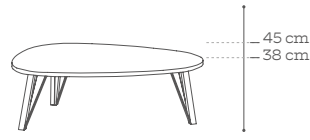

göteborg

•• Afmetingen • Dimensions • Dimensions • Dimensionen

GO.D2
119 x 90 x 48cm

GO.D3
180 x 90 x 48cm

GO.D4
235 x 90 x 48cm

GO.TV2
119 x 56 x 48cm

GO.TV3
180 x 56 x 48cm

GO.TV4
235 x 56 x 48cm

GO.LB3
180 x 73 x 48cm

GO.OPH3
180 x 104 x 35 cm

GO.OPH4
235x 104 x 35 cm

GO.BAR
119 x 134 x 48 cm
met verlichting •
avec éclairage •
with lights •
mit Beleuchtung

GO.BO2
91 x 180 x 48 cm

GO.VIT2
91 x 180 x 48 cm
met verlichting •
avec éclairage •
with lights •
mit Beleuchtung

GO.BO3
136 x 180 x 48 cm

GO.VIT3
136 x 180 x 48 cm
met verlichting •
avec éclairage •
with lights •
mit Beleuchtung

GO.SAL.RO50-H38
 Ø 50 x 38 cm
GO.SAL.RO50-H45
 Ø 50 x 45 cm

GO.SAL.RO80-H38
 Ø 80 x 38 cm
GO.SAL.RO80-H45
 Ø 80 x 45 cm

GO.SAL.RO100-H38
 Ø 100 x 38 cm
GO.SAL.RO100-H45
 Ø 100 x 45 cm

GO.SAL.RO130-H38
 Ø 130 x 38 cm
GO.SAL.RO130-H45
 Ø 130 x 45 cm

GO.SAL.ST90-H38
 90 x 48 x 38 cm
GO.SAL.ST90-H45
 90 x 48 x 45 cm

GO.SAL.ST120-H38
 120 x 75 x 38 cm
GO.SAL.ST120-H45
 120 x 75 x 45 cm